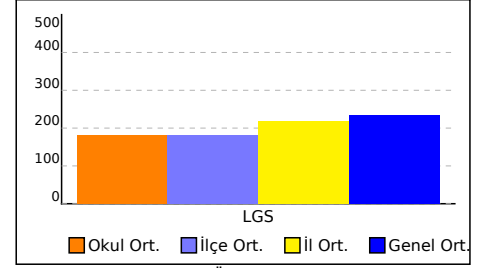

PUAN ORT. GÖRE KIYAS