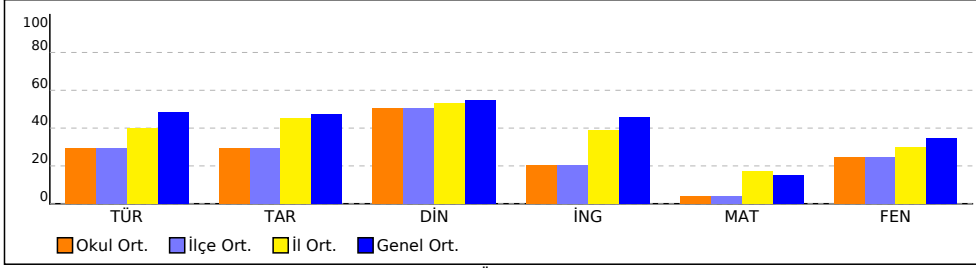

NET ORTALAMALARINA GÖRE KIYASLAMA