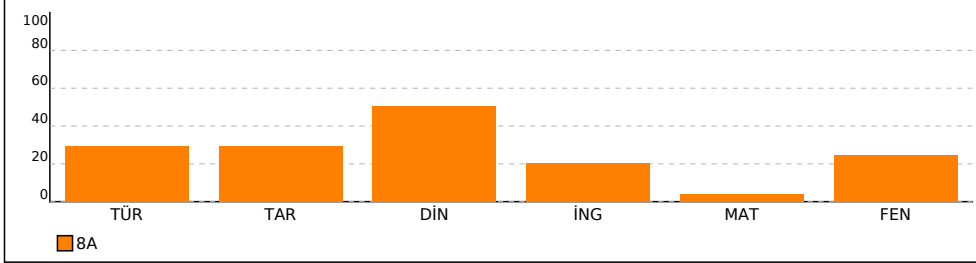

NET ORTALAMASINA GÖRE ŞUBE KARŞILAŞTIRMA