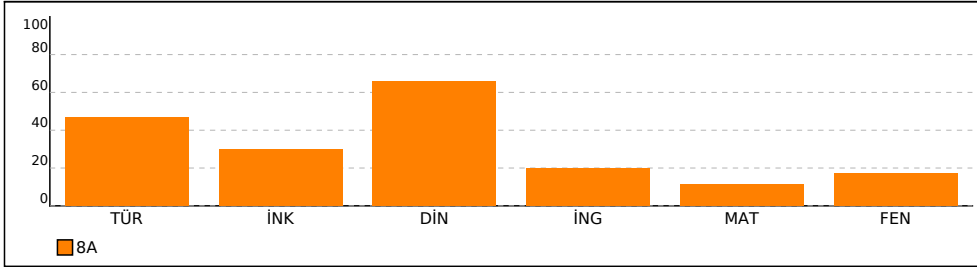

NET ORTALAMASINA GÖRE ŞUBE KARŞILAŞTIRMA