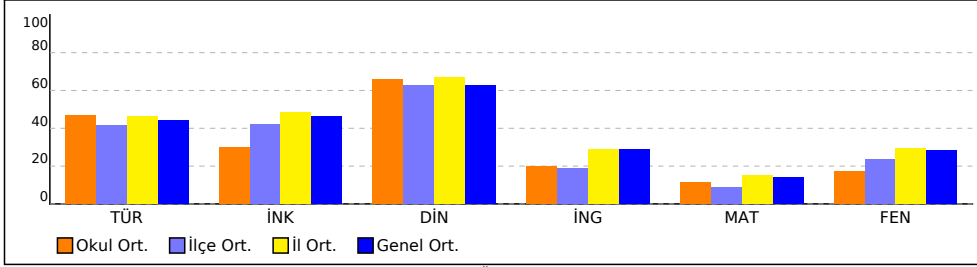

NET ORTALAMALARINA GÖRE KIYASLAMA