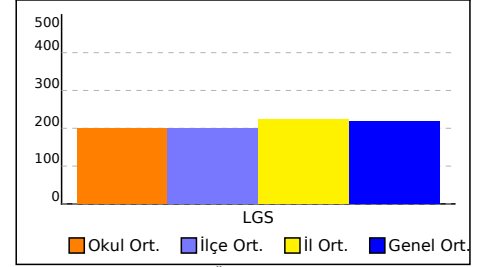

PUAN ORT. GÖRE KIYAS