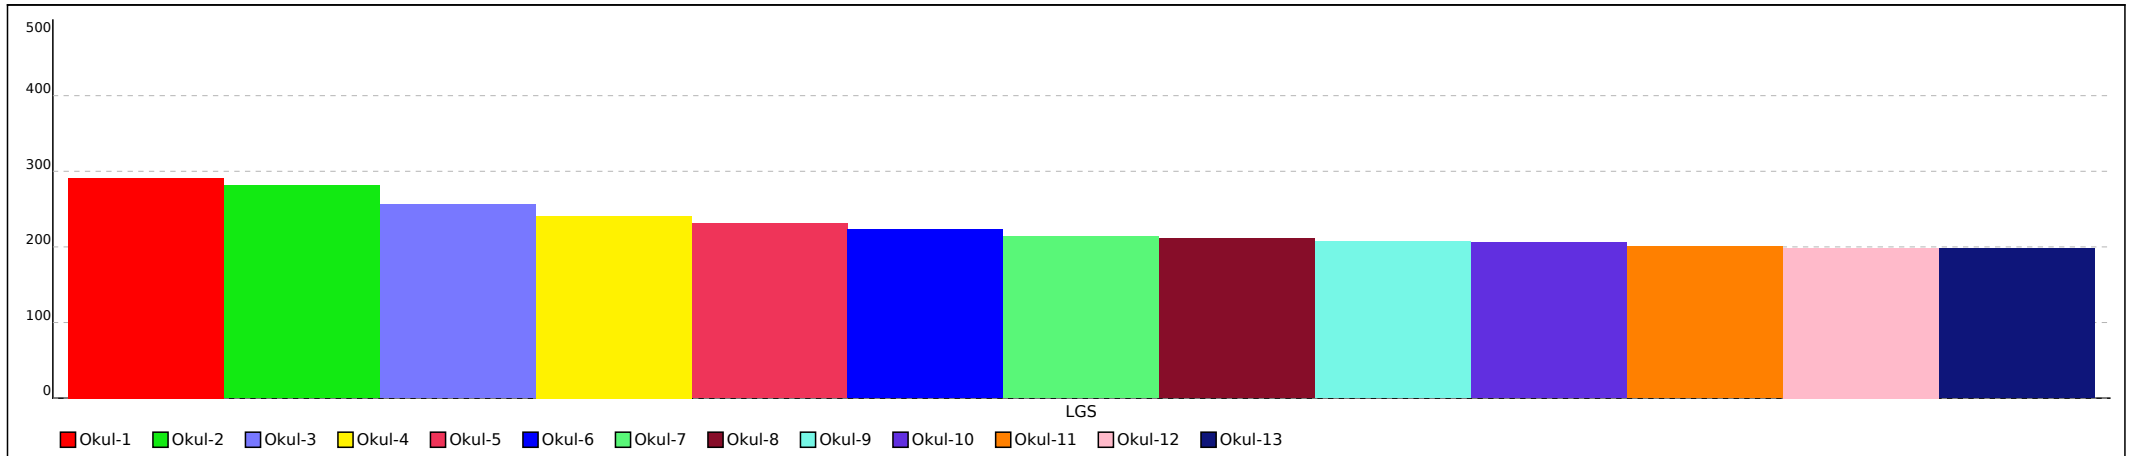

PUANA GÖRE KIYASLAMA

Not: Grafiklerin Okul etiketlerinde ilk sütunda yer alan sıra numaraları kullanılmıştır.