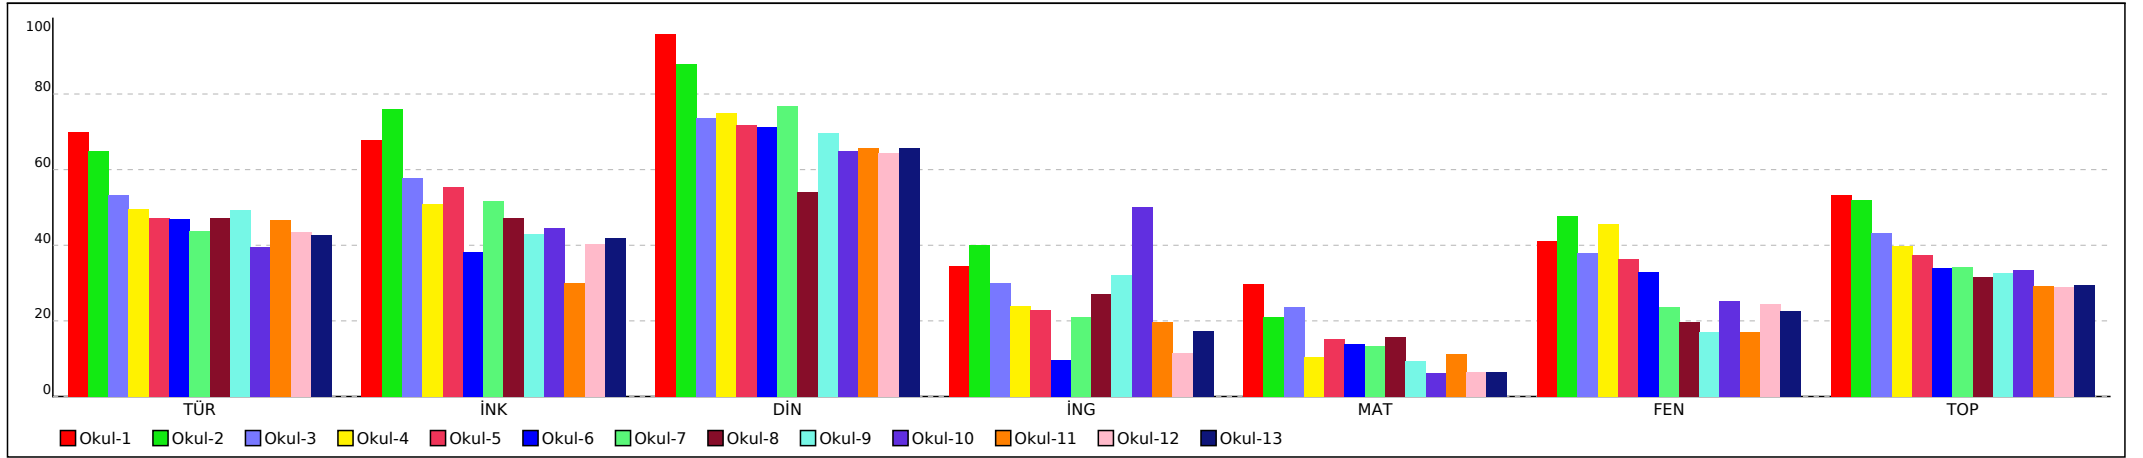

İLÇEDEKİ KURUM ORTALAMALARI LİSTESİ (Puan-1 sıralı)

İL		İLÇE		SINAV ADI																	KATILIMLAR							
KAHRAMANMARAŞ		TÜRKOĞLU		8. SINIF DENEME 1 (SPOİLER)																	İLÇE	İL	GENEL					
				Türkçe			Sosyal Bilgiler			Din Kültürü			İngilizce			Matematik			Fen Bilimleri			Toplam			LGS			
				Türkçe			T.C. İnkılap Tarihi			Din K.ve A.B.			İngilizce			Matematik			Fen			Toplam			Puan			
				D	Y	N	D	Y	N	D	Y	N	D	Y	N	D	Y	N	D	Y	N	D	Y	N	D	Y	N	Puan
Genel Ortalama				10,97	7,45	8,49	5,63	3,89	4,33	6,70	2,72	5,79	4,17	4,17	2,78	5,19	7,96	2,54	8,31	9,30	5,21	40,97	35,49	29,14				201,850
İl Ortalaması				11,48	6,80	9,21	5,98	3,49	4,82	7,34	2,12	6,63	3,98	3,74	2,74	5,29	7,03	2,94	8,65	8,79	5,72	42,72	31,97	32,06				221,700
İlçe Ortalaması				10,60	7,40	8,14	5,47	3,88	4,18	7,01	2,33	6,23	3,13	4,05	1,78	4,08	7,05	1,73	7,67	9,40	4,54	37,96	34,11	26,60				198,130

DERS BAŞARILARINA GÖRE KIYASLAMA